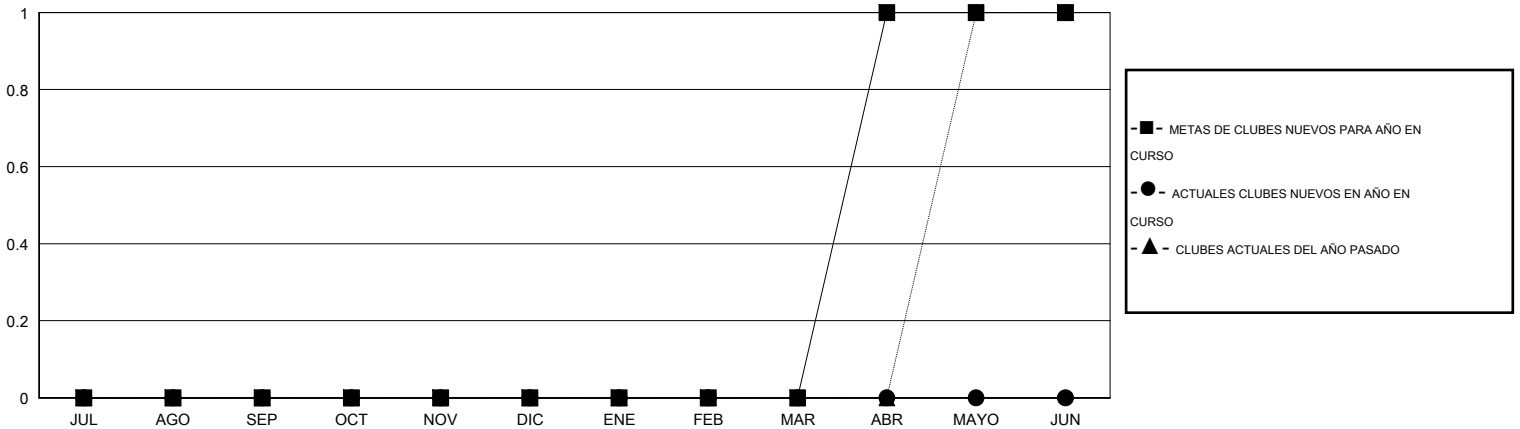

MONTHLY MEMBERSHIP PROGRESS REPORT

District J 3

Results as of: 4/30/2017

GMT: Pedro Marrello

UBICACIÓN URUGUAY

GMT DE AE

Clubes				socios			
RESULTADOS DE 2016-2017				RESULTADOS DE 2016-2017			
TRIMESTRE	META DE CLUBES NUEVOS	NUEVOS CLUBES	CLUBES DADOS DE BAJA	TRIMESTRE	META NETA DE AUMENTO DE SOCIOS NUEVOS (sin reincorporados ni trasladados)	Nº REAL DE AUMENTO DE SOCIOS NUEVOS (sin reincorporados ni trasladados)	Nº REAL DE SOCIOS DADOS DE BAJA (incluidos traslados)
JUL/AGO/SEP	0	0	0	JUL/AGO/SEP	2	10	30
OCT/NOV/DIC	0	0	0	OCT/NOV/DIC	40	26	46
ENE/FEB/MAR	0	0	0	ENE/FEB/MAR	-2	6	12
ABR/MAYO/JUN	1	0	0	ABR/MAYO/JUN	3	4	5

METAS Y CIFRA ACUMULATIVA DE CLUBES NUEVOS

METAS Y CIFRA ACUMULATIVA DE SOCIOS

CLUBES DADOS DE BAJA: 0	18 CLUBS OF 39 AÑADIERON 1 O MÁS SOCIOS NUEVOS	DISTRIBUCIÓN POR SEXO
SOCIOS DADOS DE BAJA	HAGA CLIC AQUÍ PARA OBTENER LOS DATOS ACUMULATIVOS DE SOCIOS	MASCULINO 465 (53.08%)
FALLECIDOS 17		FEMENINO 411 (46.92%)
CLUB CANCELADO 0		TOTAL DE SOCIOS EN UNIDADES FAMILIARES 248
OTRO 76		SOCIOS FAMILIARES QUE PAGAN LA MITAD DE LAS CUOTAS 130
TOTAL 93		