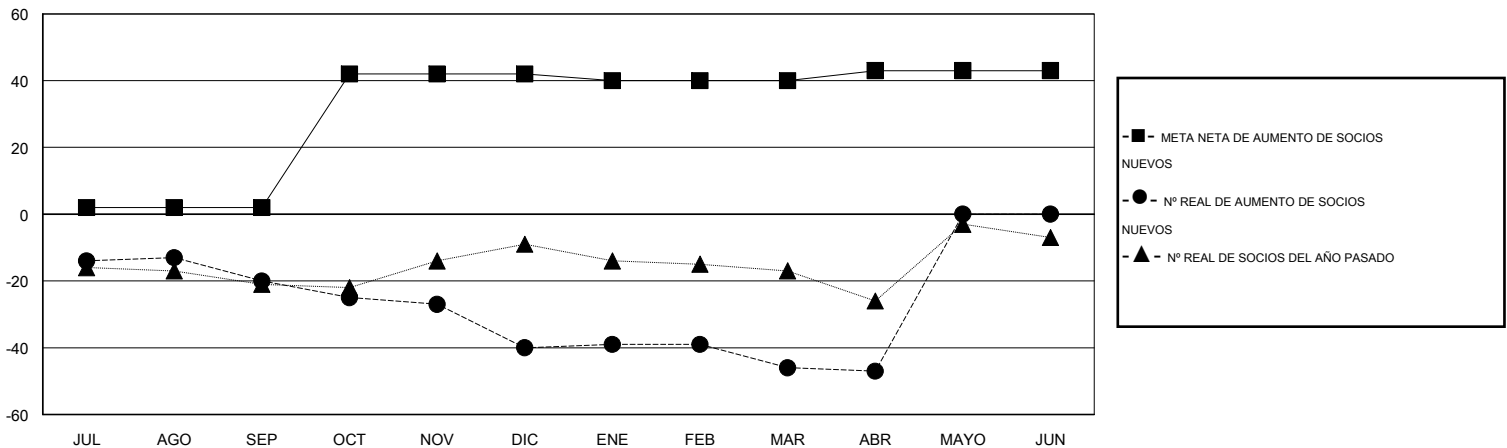

MONTHLY MEMBERSHIP PROGRESS REPORT

District J 3

Results as of: 4/30/2017

GMT: Pedro Marrello

UBICACIÓN URUGUAY

GMT DE AE

Clubes				socios			
RESULTADOS DE 2016-2017				RESULTADOS DE 2016-2017			
TRIMESTRE	META DE CLUBES NUEVOS	NUEVOS CLUBES	CLUBES DADOS DE BAJA	TRIMESTRE	META NETA DE AUMENTO DE SOCIOS NUEVOS (sin reincorporados ni trasladados)	Nº REAL DE AUMENTO DE SOCIOS NUEVOS (sin reincorporados ni trasladados)	Nº REAL DE SOCIOS DADOS DE BAJA (incluidos traslados)
JUL/AGO/SEP	0	0	0	JUL/AGO/SEP	2	10	30
OCT/NOV/DIC	0	0	0	OCT/NOV/DIC	40	26	46
ENE/FEB/MAR	0	0	0	ENE/FEB/MAR	-2	6	12
ABR/MAYO/JUN	1	0	0	ABR/MAYO/JUN	3	4	5

METAS Y CIFRA ACUMULATIVA DE CLUBES NUEVOS

METAS Y CIFRA ACUMULATIVA DE SOCIOS

CLUBES DADOS DE BAJA: 0	18 CLUBS OF 39 AÑADIERON 1 O MÁS SOCIOS NUEVOS	DISTRIBUCIÓN POR SEXO
SOCIOS DADOS DE BAJA	HAGA CLIC AQUÍ PARA OBTENER LOS DATOS ACUMULATIVOS DE SOCIOS	MASCULINO 465 (53.08%)
FALLECIDOS 17		FEMENINO 411 (46.92%)
CLUB CANCELADO 0		TOTAL DE SOCIOS EN UNIDADES FAMILIARES 248
OTRO 76		SOCIOS FAMILIARES QUE PAGAN LA MITAD DE LAS CUOTAS 130
TOTAL 93		